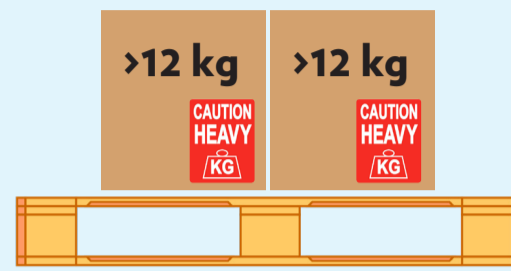

Standard

Max **800 kg**
pr. palle

Anvend kun **EUR-EPAL** paller

Maximum **højde**
120 cm

>12 kg anvend EUR-EPAL paller
Kasser og dele markeres **HEAVY**

Overskrid ikke
pallens **dimensioner**

Stregkode og dokumenter
skal være **synlige uden**
udpakning