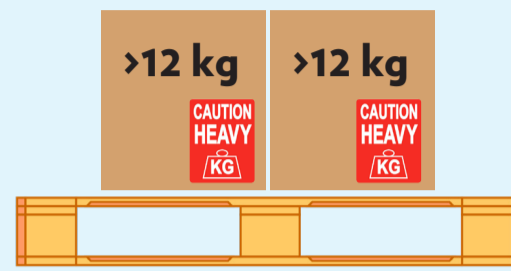

Standard

Max **800 kg**
pr. palle

Anvend kun **EUR-EPAL** paller

Maximum **højde**
120 cm

>12 kg anvend EUR-EPAL paller
Kasser og dele markeres **HEAVY**

Overskrid ikke
pallens **dimensioner**

Stregkode og dokumenter
skal være **synlige uden
udpakning**